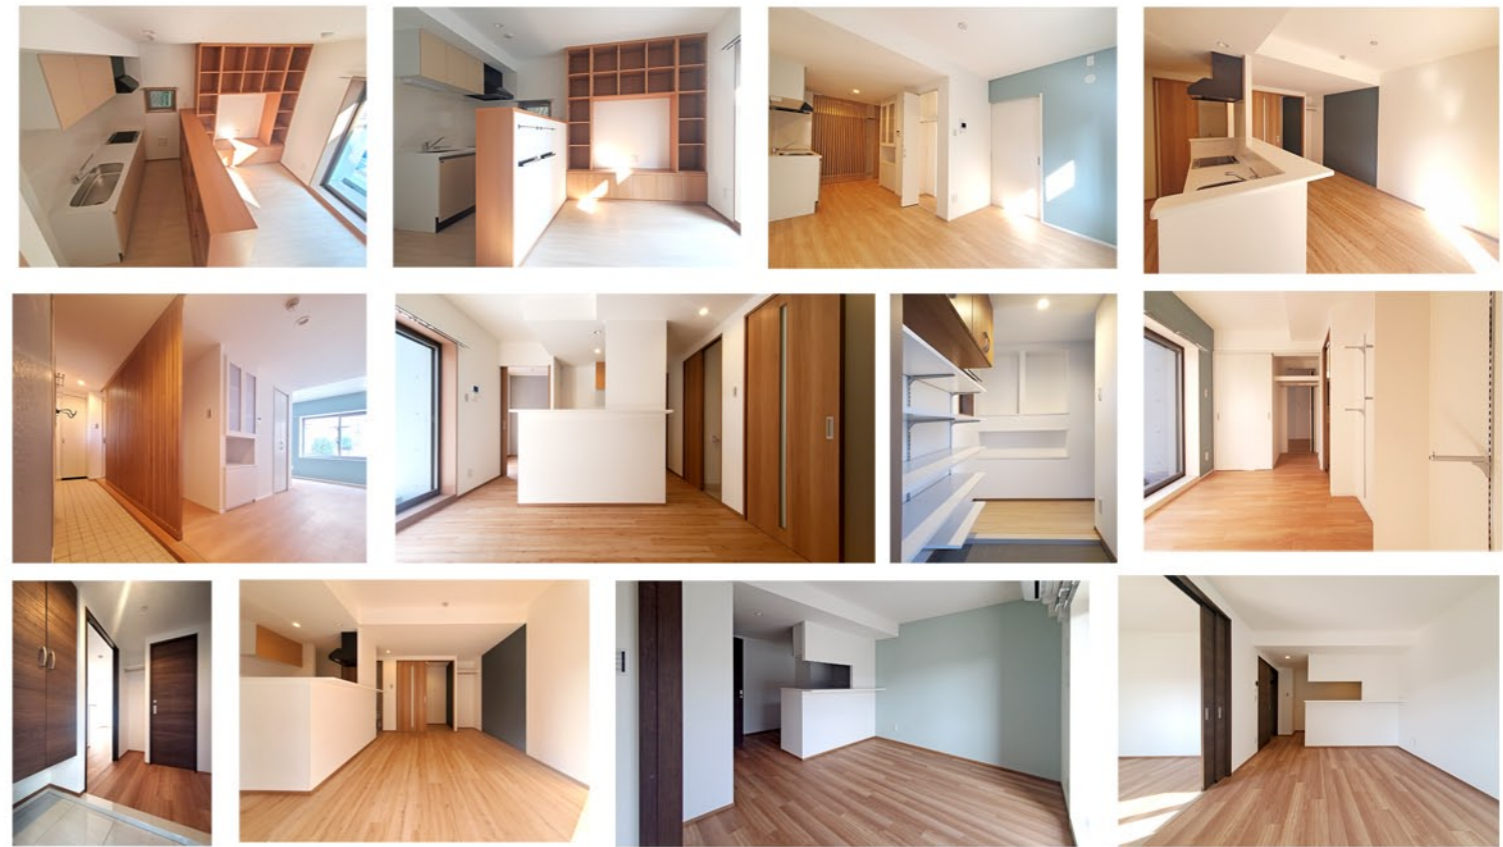

コマジョクリエ

— 産学連携プロジェクト —

駒沢女子大学 × 創 建 × TOHTO

B1 タイプ「つなぐ、つづく、家族の時間」

C1 タイプ「暮らしに+ (プラス) を」

D1 タイプ「オタクのすゝめ」

B1 タイプ 計画イメージ

C1 タイプ 計画イメージ